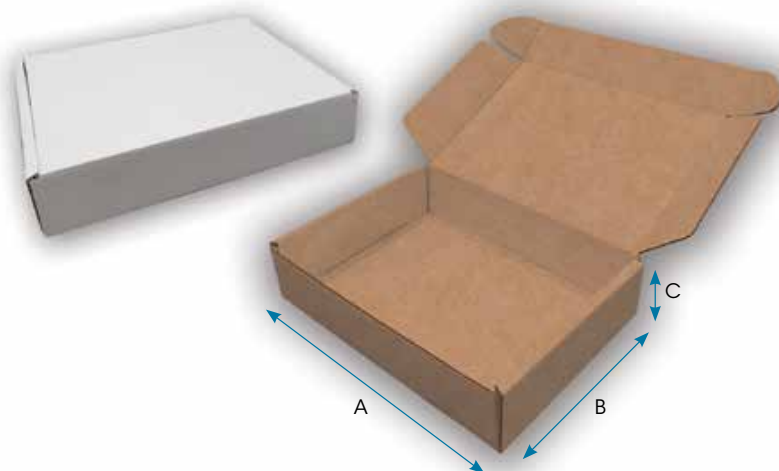

SCATOLE E CONFEZIONI

Offriamo la possibilità di progettare scatole in base alle vostre esigenze

Ordine minimo pz. 150

SCATOLA PER SPEDIZIONI

F.to cm (AxBxC)	gr.	Q.tà min.
24x18x8	420	150
34,5x24x8	420	150
34x34x10	420	150
38x25x13,5	420	150
48x36x16	420	150
58x36x14	420	150

Contattaci per maggiori informazioni.

SHOPPERS

FASCIA CAMMEO BLU

Carta sealing avana - Maniglia piatta blu

Formato cm	gr.	Pz. scatola
18+8x24	80	600
22+10x29	80	500
27+12x37	90	350
32+17x45	90	250
45+15x49	110	200