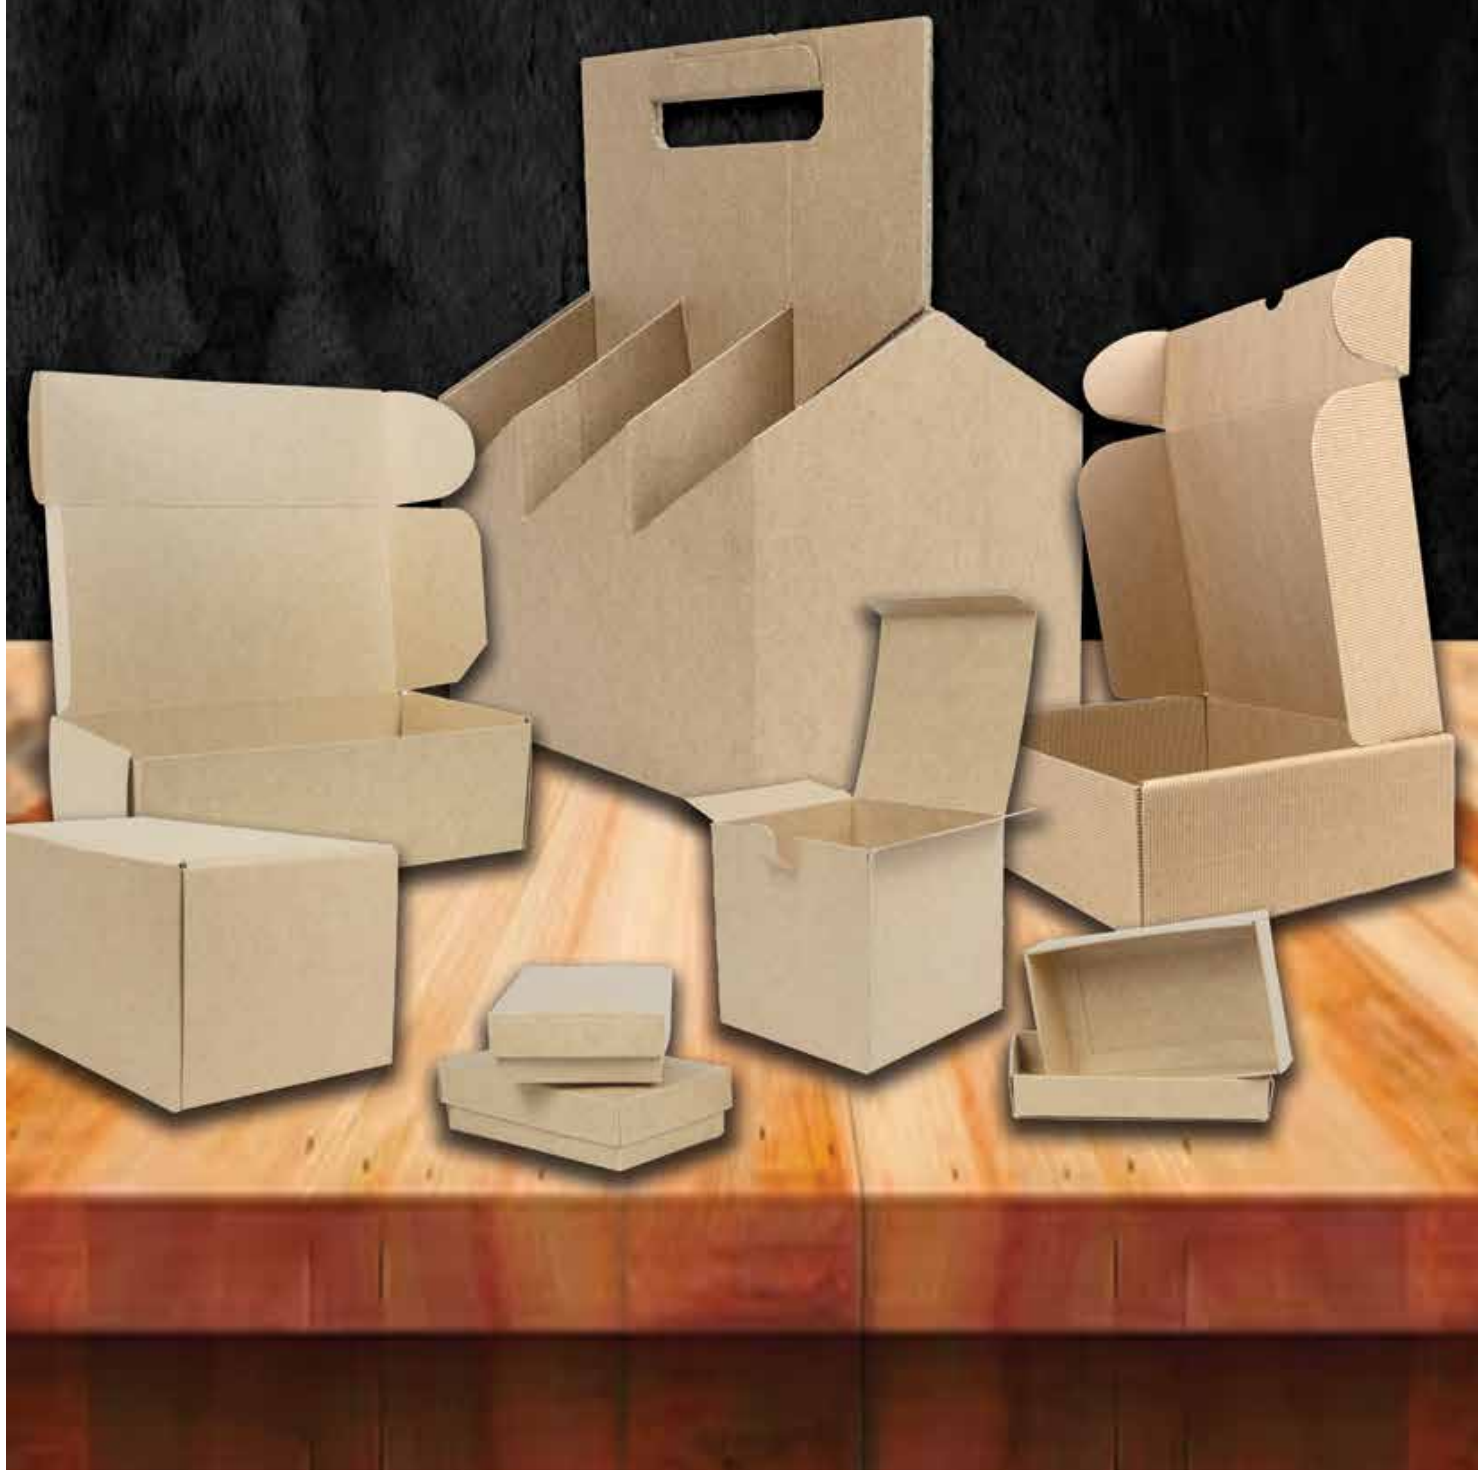

Offriamo la possibilità di progettare scatole in base alle vostre esigenze

Ordine minimo pz. 150