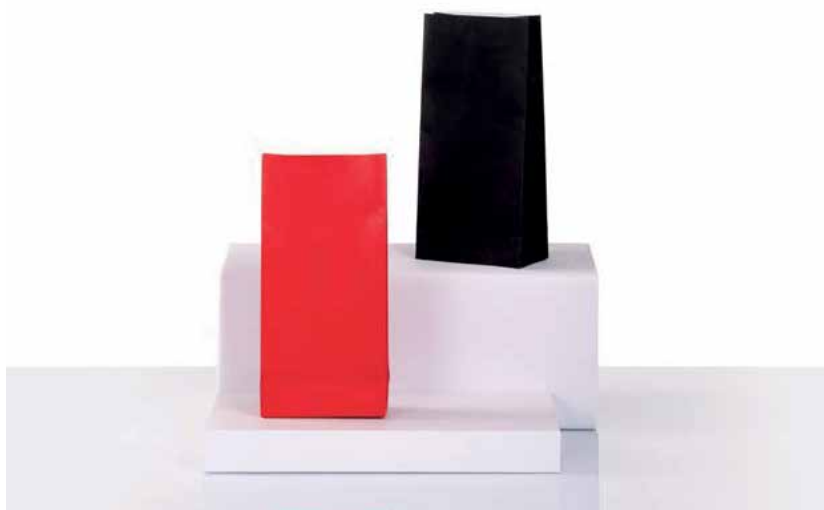

Bianca

Ref. 3001

Avana

Ref. 2990

MINI BAG COLORATI

Carta bianca - senza maniglia

Formato cm	gr.	Pz. scatola
12+6,5x25	70	600

SU ORDINAZIONE
5/7 giorni lavorativi