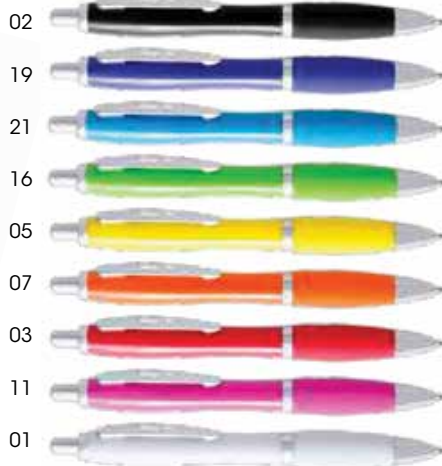

PENNE

AT5014

Penna a sfera push-up con corpo liscio disponibile in vari colori e inserti color argento. Con clip in metallo stampata in colori abbinati e comoda impugnatura.

Refill Blu.

Confezionata singolarmente in polybag.

Misura: Ø 1,3 x 14 cm