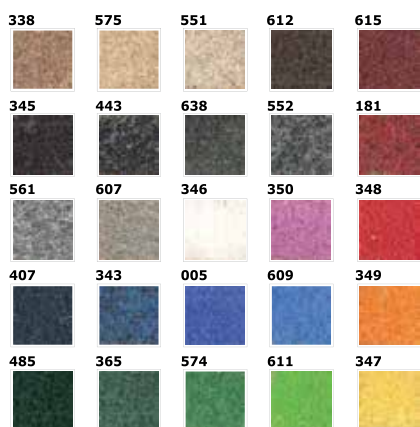

COLORS 1800

Acquistare zerbini su misura COLORS 1800 è la soluzione giusta per chi vuole coniugare qualità e convenienza.

Ideali per ambienti interni ed esterni, semplici da pulire.

XRI-DR

Tessuto vinilico con filamento da 3 mm base drenante personalizzazione ad intarsio. Eccellente prodotto per l'esterno, grazie alla speciale struttura a ricciolo del filamento, i detriti e lo sporco vengono catturati e depositati sul fondo del tappeto. Non asciuga, semplice da pulire, lavaggio con getto d' acqua .