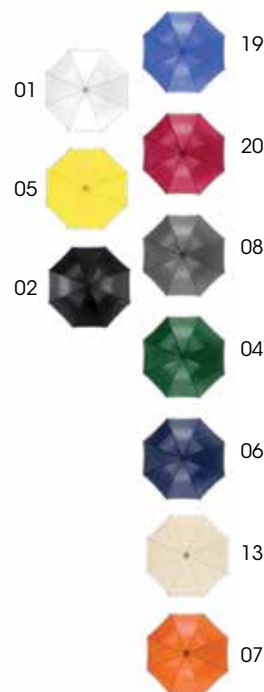

OMBRELLO

AT9215

Ombrello a 8 pannelli, in poliestere, da 105 cm di diametro, con apertura manuale, con aste di metallo in nero, chiusura a velcro e manico in legno in colore naturale.

Confezionato singolarmente in polybag.

Misura: Ø 105 cm