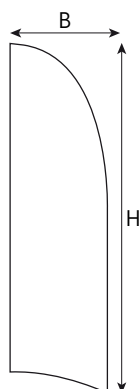

Misura	Goccia B x H (cm)	Lama B x H (cm)
S	82x164	56x203
M	100x205	62x263
L	128x274	75x352
XL	128x395	85x455

PACKAGING

BICCHIERI PERSONALIZZATI

CONTENITORI ALIMENTARI

CARTONI PIZZA

CONFEZIONI GADGETS PERSONALIZZATE