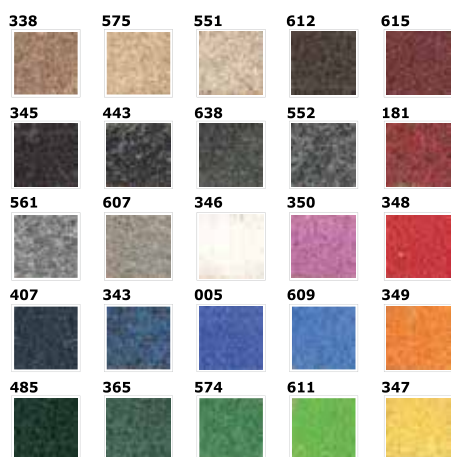

COLORS 1800

Acquistare zerbini su misura COLORS 1800 è la soluzione giusta per chi vuole coniugare qualità e convenienza.

Ideali per ambienti interni ed esterni, semplici da pulire.

XRI-DR

Tessuto vinilico con filamento da 3 mm base drenante personalizzazione ad intarsio. Eccellente prodotto per l'esterno, grazie alla speciale struttura a ricciolo del filamento, i detriti e lo sporco vengono catturati e depositati sul fondo del tappeto. Non asciuga, semplice da pulire, lavaggio con getto d'acqua.

02 06 19 21 04 16 05 07 11 22 01 17

BLOCK NOTES

02 09 19 04 05 07 03

11

AT4060

Block notes da 100 fogli bianchi, con cover soft-touch, in pelle PU in colori vivaci. Dotato di elastico e segnalibro in tessuto di colore coordinato. Confezionato singolarmente in polybag.
Misura: 14,27 x 21 x 1,5 cm