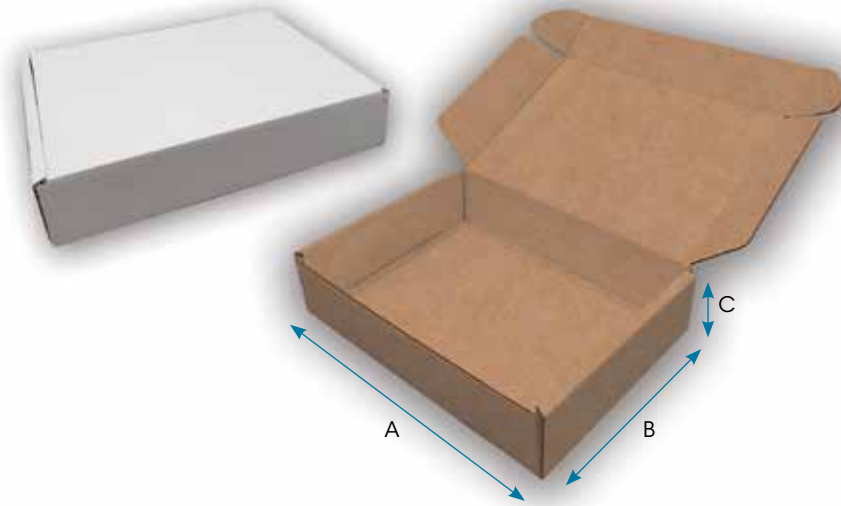

Offriamo la possibilità di progettare scatole in base alle vostre esigenze

Ordine minimo pz. 150

SCATOLA PER SPEDIZIONI

Microonda bianco - avana

F.to cm (AxBxC)	gr.	Q.tà min.
24x18x8	420	150
34,5x24x8	420	150
34x34x10	420	150
38x25x13,5	420	150
48x36x16	420	150
58x36x14	420	150