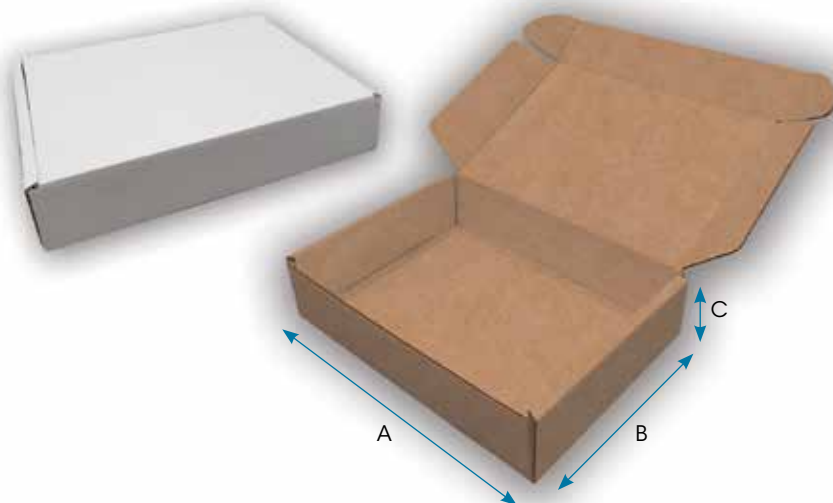

STAMPA DIGITALE

GADGET

Offriamo la possibilità di progettare scatole in base alle vostre esigenze

Ordine minimo pz. 150

SCATOLA PER SPEDIZIONI

F.to cm (AxBxC)	gr.	Q.tà min.
24x18x8	420	150
34,5x24x8	420	150
34x34x10	420	150
38x25x13,5	420	150
48x36x16	420	150
58x36x14	420	150