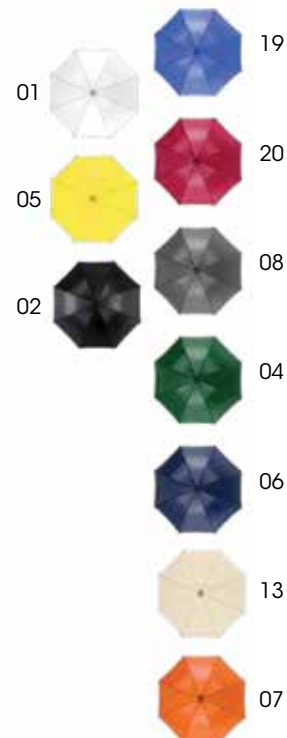

OMBRELLO

AT9215

Ombrello a 8 pannelli, in poliestere, da 105 cm di diametro, con apertura manuale, con aste di metallo in nero, chiusura a velcro e manico in legno in colore naturale.

Confezionato singolarmente in polybag.

Misura: Ø 105 cm

GADGET

GADGET